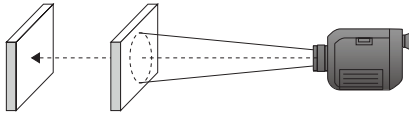

컬러센서

제품 설명 및 특징

뷰파인더 탑재와 장거리 측정

뷰파인더 탑재와 장거리 측정이 가능해져 더욱 확실한 온도 측정이 가능해졌습니다.

2색 컬러 모드의 장점

- 창문 너머로 온도를 측정하고 싶을 때.

- 측정 범위 내에 수증기 또는 먼지, 연기 등이 있는 약조건 시

- 장애물에 의해 측정 대상체가 부분적으로 보이는 조건 일 때