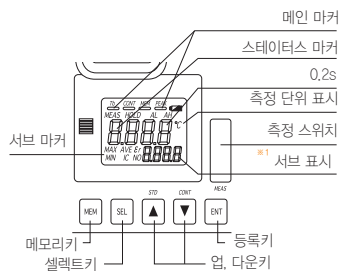

측정 중에 온도 데이터를 최대 100개까지 본체에 기록할 수 있습니다.

조작부 명칭

- LCD 디스플레이

- 파인더 내부

측정 시에 측정값이 표시 됩니다.
*1 셀렉트키로 선택된 데이터가 표시됩니다.

사양

모델		VF-3000
측정온도범위	600 ~ 2000°C(2색 컬러 모드) 400 ~ 3000°C(단색 모드)	
측정 영역	Ø20mm/4000mm(측정 영역 참조)	
광학계	고정 집점 방식	
렌즈	Si 렌즈/InGaAs	
스펙트럼 범위	0.9/1.55µm	
응답 속도	0.2s	
측정정도 ^{*1}	1000°C 미만: ±6°C / 1000 ~ 1500°C 미만: 측정값의 ±0.6% 1500 ~ 2000°C 미만: 측정값의 ±1.2% / 2000°C 이상: 측정치의 ±2.4%	
반복 정도	±1°C	
표시 분해능	1°C	
방사율(ε) 보정	0.100 ~ 1.900	
마커 기능	뷰파인더	
기능	1	최고값, 최저값, 평균값
	2	피크, 딜레이(신호 변조 모드)
	3	최대 100개 데이터 저장
	4	LCD 디지털 표시 4자리, 파인더 내부 및 외부 표시
기타 기능	자동 전원 OFF, LCD 백라이트 자동 점등, 연속 측정 기능, 배터리 잔량 확인, 상하한 알람 기능	
배터리	알칼리 건전지 2개(연속 사용 시 약 30시간)	
사용 주위 온도	0 ~ 50°C	
안전성	온도 드리프트	1000°C 미만: 0.2°C / °C / 1000°C 이상: 측정치의 0.02% / °C
	EMC 환경	±15°C
렌즈 구경	Ø20mm	
소재	수지	
무게	약 350g(본체 포함)	