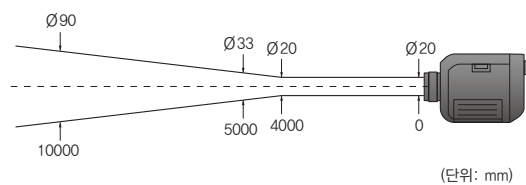

사양

모델		VF-3000
측정온도범위	600 ~ 2000°C(2색 컬러 모드) 400 ~ 3000°C(단색 모드)	
측정 영역	Ø20mm/4000mm(측정 영역 참조)	
광학계	고정 집점 방식	
렌즈	Si 렌즈/InGaAs	
스펙트럼 범위	0.9/1.55µm	
응답 속도	0.2s	
측정정도^{*1}	1000°C 미만: ±6°C / 1000 ~ 1500°C 미만: 측정값의 ±0.6% 1500 ~ 2000°C 미만: 측정값의 ±1.2% / 2000°C 이상: 측정치의 ±2.4%	
반복 정도	±1°C	
표시 분해능	1°C	
방사율(ε) 보정	0.100 ~ 1.900	
마커 기능	뷰파인더	
기능	1	최고값, 최저값, 평균값
	2	피크, 딜레이(신호 변조 모드)
	3	최대 100개 데이터 저장
	4	LCD 디지털 표시 4자리, 파인더 내부 및 외부 표시
기타 기능	자동 전원 OFF, LCD 백라이트 자동 점등, 연속 측정 기능, 배터리 잔량 확인, 상하한 알람 기능	
배터리	알칼리 건전지 2개(연속 사용 시 약 30시간)	
사용 주위 온도	0 ~ 50°C	
안전성	온도 드리프트	1000°C 미만: 0.2°C / °C / 1000°C 이상: 측정치의 0.02% / °C
	EMC 환경	±15°C
렌즈 구경	Ø20mm	
소재	수지	
무게	약 350g(본체 포함)	

*1 ε = 1.0 기준, 동작 조건: 23°C ± 5°C, 상대 온도: 35 ~ 75%RH

* 제품 개선을 위해 제품의 사양 일부는 예고 없이 변경 될 수 있습니다.

치수

측정 영역

적용 사례

센서

범위 · 계측센서

머신비전

마킹시스템

광학 · 측정기기

기타

온도센서

CS

BA

BS

SA

BF

PT

VF

thermoMETER CTratioM1

thermoMETER CTlaser

thermoMETER CTlaserFAST

thermoMETER CTlaserGLASS

thermoMETER CTlaserM1/M2

thermoMETER CTlaserM3

thermoMETER CTlaserM5

thermoMETER

CTlaserCOMBUSTION

thermoMETER

Accessories CTlaser

thermoMETER CT

thermoMETER CTlast

thermoMETER CThot

thermoMETER CTM1/M2

thermoMETER CTM3

thermoMETER CTM-3XL

thermoMETER CTP-3

thermoMETER CTP-7

thermoMETER CTex

thermoMETER Accessories CT

thermoMETER CSLaser

thermoMETER CS

thermoMETER CSmicro

thermoMETER CSmicro 2W

thermoMETER CX

Accessories

thermoMETER CS

thermoMETER LS

thermoMETER P20

thermoMETER MS