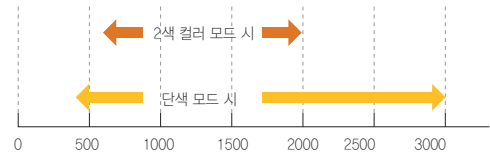

중 · 고온 영역 측정 가능

VF-3000 1대로 '2색 컬러 모드' 와 '단색 모드' 전환 측정이 가능합니다.

2색 컬러 모드 시 "600 ~ 2000°C"
단색 모드 시 "400 ~ 3000°C"

연속 측정 기능과 상하한 알람을 갖춤

연속 측정이 가능하고, 사전에 상하한 알람 설정이 가능하기 때문에 계속해서 뷰파인더와 디스플레이를 주시하지 않아도 됩니다.

데이터 메모리 기능 탑재

측정 중에 온도 데이터를 최대 100개까지 본체에 기록할 수 있습니다.