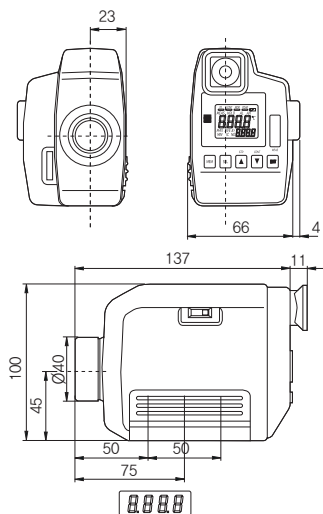

*1 ε = 1.0 기준, 동작 조건: 23°C ± 5°C, 상대 온도: 35 ~ 75%RH

* 제품 개선을 위해 제품의 사양 일부는 예고 없이 변경 될 수 있습니다.

치수

측정 영역

적용 사례

금속 용해 온도 측정

설비 보수 관리 시

센서