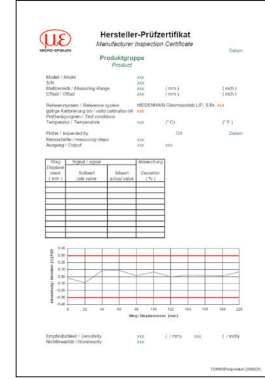

#### 액세서리

2960031	MC25D	디지털 마이크로미터 캘리브레이션 기구
2420062	PS2020	DIN 레일의 전원 공급
2984026	certificate	입력 100 - 240V AC, 출력 24V DC / 2.5A 기능 및 직선성 검사보증서. 직선성 점검 및 문서에 명시된 측정 데이터 프로토콜 포함

선형성 검사 증명서