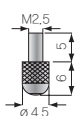

#### 플랜지

0483090.01	DTA-F10	DTA-1D, DTA-3D, DTA-5D, DTA-10D용 슬롯 적용 마운팅 플랜지
0483083.02	DTA-F20	DTA-15D, DTA-25D용 슬롯 적용 마운팅 플랜지

#### 프로브 팁

0459002	타입 2
0459001	타입 2 강한 금속
0459003	타입 11
0459004	타입 13

플랜지 DTA-F10

플랜지 DTA-F20

표준 프로브 팁: 타입2

옵션: 타입11

옵션: 타입13