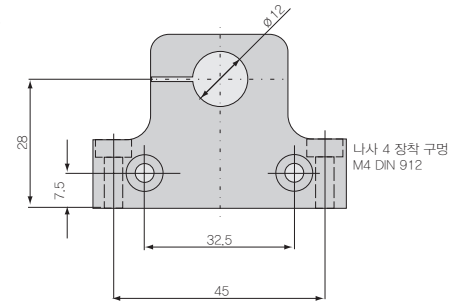

장착 블록 VIP와 MVP 시리즈

LDR 시리즈 액세서리

케이블 연결

0157047	C7210-5/3	센서 케이블, 5m, 케이블 커넥터
0157048	C7210/90-5/3	센서 케이블, 5m, 90° 케이블 커넥터
2901087	PC710-6/4	전원 공급 / 출력 케이블, 6m

플런저

0800136	LDR-10	플런저
0800137	LDR-25	플런저
0800138	LDR-50	플런저

EDS 시리즈 액세서리

서비스

2985001		EDS 시리즈 기능 및 직선성 검사 재캘리브레이션 없이 압력 검사 및 문서화 포함

연결 cable

0157043	C703-5	VIP-/LVP-/EDS- S모듈용 7핀 연결 케이블, 5m
2902084	C703-5/U	VIP-/LVP-/EDS- S모듈용 7핀 연결 케이블, 5m 1 ~ 5V 전압 출력
0157050	C703/90-5	VIP-/LVP-/EDS- S모듈용 7핀 연결 케이블, 5m 90° 케이블 커넥터
2901143	C705-5	VIP-/LVP-/EDS- F모듈용 연결 케이블, 5m
2901160	C705-15	VIP-/LVP-/EDS- F모듈용 연결 케이블, 15m

접촉식
변위센서

센서

변위 · 계측센서

머신비전

마킹시스템

광학 · 측정기기

기타

변위 · 계측센서

레이저변위센서

장거리레이저변위센서

2D · 3D 스캐너

마이크로미터

공초점변위센서

분광간섭변위센서

정전용량변위센서

와전류변위센서

마그네틱변위센서

와이어변위센서

접촉식변위센서

디스플레이유닛

데이터처리

온도센서

열화상카메라

컬러센서