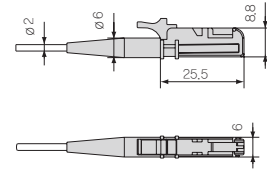

편리한 플러그: E2000/APC 표준 커넥터

부속품	
SC2471-3 / USB / IND	IFC2451/61/71 케이블 커넥터, 3m
SC2471-3 / IF2008	IFC2451/61/71-IF2008 케이블 커넥터, 3m
SC2471-10 / IF2008	IFC2451/61/71-IF2008 케이블 커넥터, 10m
SC2471-10 / USB / IND	IFC2451/61/71 케이블 커넥터, 10m
SC2471-20 / USB / IND	IFC2451/61/71 케이블 커넥터, 20m
PS2020	전원 공급 장치 24V / 2.5A
EC2471-3/OE	인코더 케이블, 3m

센서

변위 · 계측센서

머신비전

마킹시스템

광학 · 측정기기

기타

변위 · 계측센서

레이저변위센서

장거리레이저변위센서

2D · 3D 스캐너

마이크로미터

공초점변위센서

분광간섭변위센서

정전용량변위센서

와전류변위센서

마그네틱변위센서

와이어변위센서

접촉식변위센서

디스플레이유닛

데이터처리

온도센서

열화상카메라

컬러센서