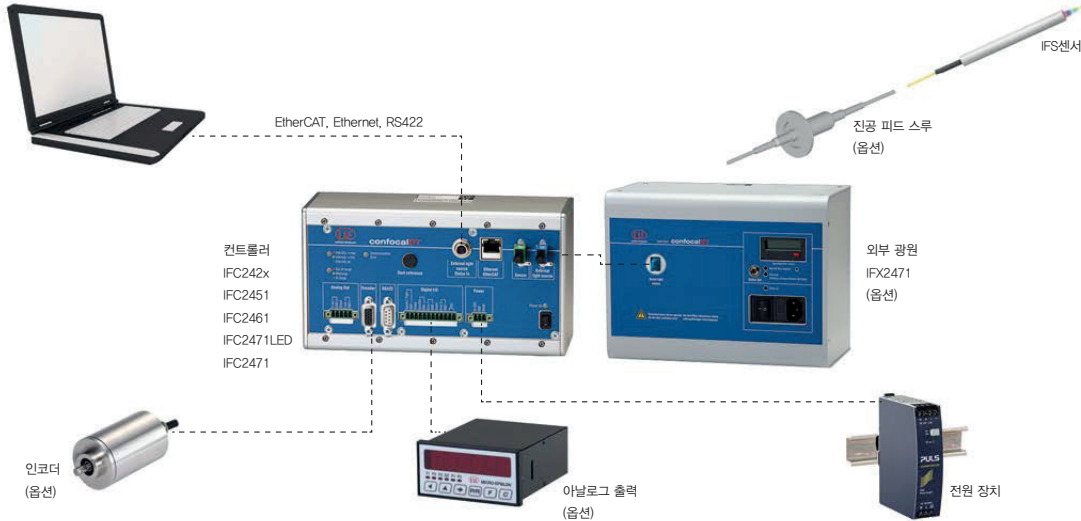

공초점 크로매틱 측정

시스템 설정

confocalDT 247x 시스템 구성:

- 센서 IFS240x
- 컨트롤러 IFC242x

confocalDT 2451/ 2461/ 2471 HS

시스템 구성:

- 센서 IFS240x
- 컨트롤러 IFC2451/ IFC2461/ IFC2471LED

confocalDT 2471 측정 시스템 구성:

- 센서 IFS240x
- 컨트롤러 IFC2471 (외부 광원)
- 제논 광원 IFX2471

맞춤형 사양

사용자의 어플리케이션 용도에 적합하도록 표준 사양 외에 센서 및 컨트롤러의 맞춤 주문 제작이 가능합니다. 사양 조절이 가능한 부분은 설계, 마운팅 옵션, 케이블 길이 및 측정 범위입니다.

맞춤 가능 사항

- 센서 및 커넥터
- L자형 케이블 말단부
- 아웃가싱이 없는 진공 센서, UHV
- 센서 길이 축소
- 마운팅 옵션
- 확장된 센서 랜스(lance)
- 주변 광 보정을 위한 광 필터
- 센서 재질