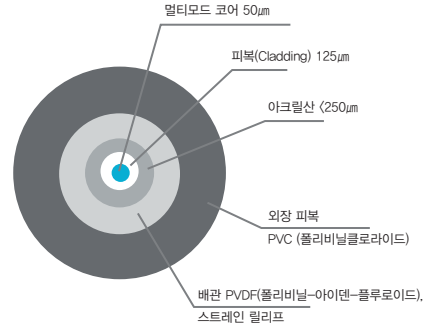

confocalDT

Accessories

공초점 변위센서

액세서리

소프트웨어	
IFD24n1-Tool	데모 소프트웨어 (기본 구성품 포함)

광화이버

온도 범위: -50°C ~ 90°C
곡률 반경: 30 / 40mm

광원 부속품	
IFX2471 / Xe / 75	IFC2471 컨트롤러용 외부 제논 광원 (70kHz)
IFL2471 / Xe / 75	IFX2471용 전구
IFL2451 / LE	IFC2451용 전구
IFL2451 / LED(003)	IFC2451(003)용 전구 (냉각 소자 내장)
CL2471-1 / Xe	광원 케이블, 1m