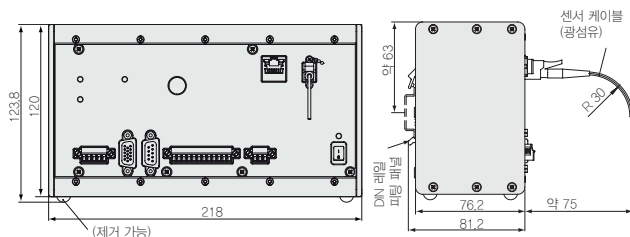

사양

컨트롤러		IFC2471LED	IFC2471MP LED
다중 피크 측정		2 피크	최대 6피크
광원		내부 백색광 LED	
측정 속도		100Hz ~ 70kHz까지 지속적 조정 가능	
분해능	Ethernet / EtherCAT	1nm	
	RS422	18bit	
	아날로그	16bit	
저장		최대 20개의 설정값 저장 가능, 메뉴 선택	
컨트롤러 입력/ 출력		싱크-인 / 트리거-인, 싱크-아웃	
		에러1-아웃, 에러2-아웃	
		인코더 (3x A, B, Index)	
		EtherCAT / Ethernet	
		RS422	
		아날로그 : 전류, 전압 (16bit D/A 컨버터)	
EtherCAT			
작동 소자, 컨트롤러 디스플레이		ON/OFF 스위치: dark 얼라인먼트용 버튼 (10초 이상 누르면 공장 초기값으로 리셋) LED 4개: 강도, 범위, 상태, 공급 전압용	
공급 전압 / 소비 전력		24V DC ±15%, ~ 10W	
하우징		DIN 레일 마운팅용 알루미늄 케이스	
보호 등급		IP 40	
동작 온도		5°C ~ 50°C	
보관 온도		-20°C ~ 70°C	
허용 주위 조도		30,000lx	
안정성 (EMC) 간접 방사 간접 내성		CE EN 61 000-6-3 / DIN EN 61326-1 (클래스 B) EN 61 000-6-2 / DIN EN 61326-1	
내충격성		15g, 6ms	
내진성		2g / 10Hz ~ 500Hz	
광섬유 케이블 길이	센서	2 ~ 50m	
	커넥터	E2000	
케이블 길이 (모든 케이블 실드 타입 임)	EtherCAT, Ethernet	CAT5E; 길이 < 100m	
	공급, RS422, 동기화/오류	< 30m	
	아날로그	< 30m	
	인코더	< 3m	

컨트롤러 IFC2471LED

공초점
변위센서

센서

변위 · 계측센서

머신비전

마킹시스템

광학 · 측정기기

기타

변위 · 계측센서

레이저변위센서

장거리레이저변위센서

2D · 3D 스캐너

마이크로미터

공초점변위센서

분광간섭변위센서

정전용량변위센서

와전류변위센서

마그네틱변위센서

와이어변위센서

접촉식변위센서

디스플레이유닛

데이터처리

온도센서

열화상카메라

컬러센서