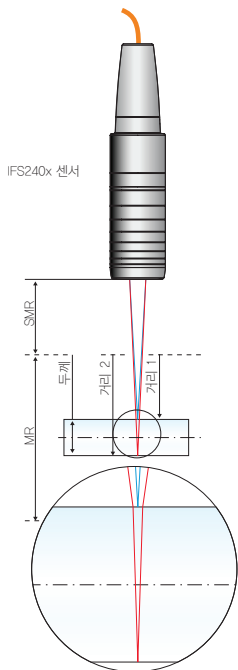

- 세계 최고 속도의 공초점 컨트롤러: 측정속도 최대 70kHz
- 인터페이스: Ethernet / EtherCAT / RS422 / 아날로그
- 고속 표면 보정
- 웹 인터페이스를 통한 환경 설정
- 서브 마이크로미터 분해능
- 멀티 레이어 두께 측정
- 수동 냉각 방식의 견고한 설계

빠르고, 스마트하며, 내구성 강한 새로운 공초점 센서 시스템

confocalDT 2471 HS 컨트롤러는 복합적인 거리 및 두께 측정 작업에 사용됩니다. IFC2461 컨트롤러는 최적의 조건으로 개선된 광학 부품으로 구성되어 있으며, 외부 광원을 사용할 필요 없이 최대 70kHz까지 측정 가능합니다. 조도 지수가 매우 높기 때문에 유리의 다층 두께나 매트 블랙 색상의 대상과 같은 까다로운 표면도 안정적으로 측정할 수 있습니다. 컨트롤러는 모든 IFS 센서로 작동하며, 거리 측정용의 표준 버전 및 두께 측정용의 멀티 피크 버전 두 가지로 지원됩니다.

CCD어레이 내의 활성 노출 해상도 기능은 동적인 측정 공정 시 변화하는 표면에 대한 정확하고 빠른 표면 보상 작업을 보장합니다. 사용자의 편의를 극대화한 웹 인터페이스로 설치 작업 시 별도의 소프트웨어가 필요하지 않습니다. 데이터 출력값은 이더넷, EtherCAT, RS422 및 아날로그 출력값으로 나타낼 수 있습니다.

모든 두께 측정 설정은 웹 인터페이스를 통해 설정할 수 있습니다. 수많은 투명체에 대한 특성 정보가 데이터베이스에 저장되며, 데이터베이스는 확장 가능합니다.