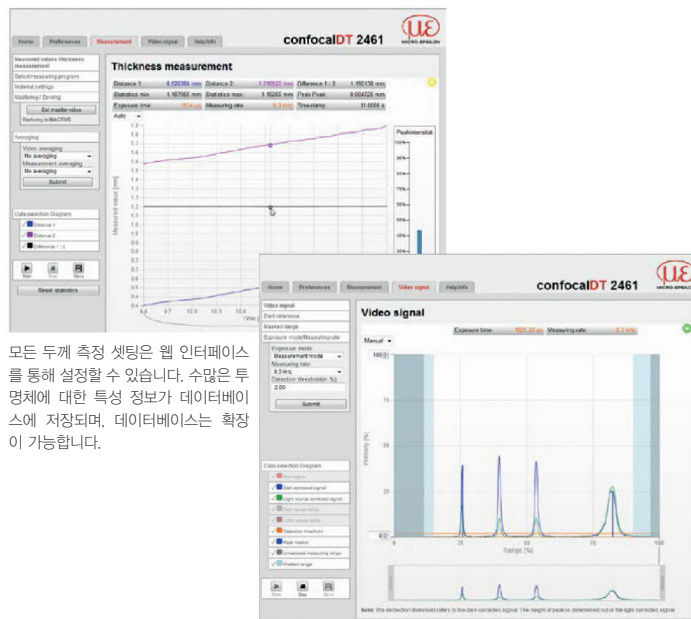

- 세계 최고 속도의 공초점 컨트롤러: 측정속도 최대 70kHz
- 인터페이스: Ethernet / EtherCAT / RS422 / 아날로그
- 고속 표면 보정
- 웹 인터페이스를 통한 환경 설정
- 서브 마이크로미터 분해능
- 멀티 레이어 두께 측정
- 수동 냉각 방식의 견고한 설계

빠르고, 스마트하며, 내구성 강한 새로운 공초점 센서 시스템

confocalDT 2471 HS 컨트롤러는 복합적인 거리 및 두께 측정 작업에 사용됩니다. IFC2461 컨트롤러는 최적의 조건으로 개선된 광학 부품으로 구성되어 있으며, 외부 광원을 사용할 필요 없이 최대 70kHz까지 측정 가능합니다. 조도 지수가 매우 높기 때문에 유리의 다층 두께나 매트 블랙 색상의 대상과 같은 까다로운 표면도 안정적으로 측정할 수 있습니다. 컨트롤러는 모든 IFS 센서로 작동하며, 거리 측정용의 표준 버전 및 두께 측정용의 멀티 피크 버전 두 가지로 지원됩니다.

CCD어레이 내의 활성 노출 해상도 기능은 동적인 측정 공정 시 변화하는 표면에 대한 정확하고 빠른 표면 보상 작업을 보장합니다. 사용자의 편의를 극대화한 웹 인터페이스로 설치 작업 시 별도의 소프트웨어가 필요하지 않습니다. 데이터 출력값은 이더넷, EtherCAT, RS422 및 아날로그 출력값으로 나타낼 수 있습니다.

모든 두께 측정 설정은 웹 인터페이스를 통해 설정할 수 있습니다. 수많은 투명체에 대한 특성 정보가 데이터베이스에 저장되며, 데이터베이스는 확장 가능합니다.